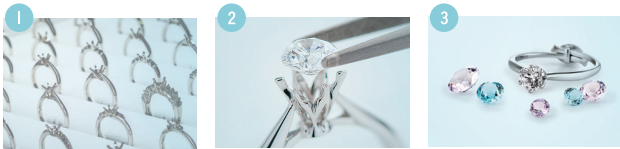

彼女の指のサイズやリングの好みが変わらなくても大丈夫です。

FREE SIZE プロポーズ専用リング スマイルプロポーズリング

おふたりのご成婚を、最高のダイヤモンドで全力サポートいたします。
愛する人とびきりの笑顔にできる、プロポーズ専用リングです。

その場で
サイズ調節可能
です。

6本爪で
ダイヤモンドを
仮留めします。

刻印を
入れられます

プロポーズ前

彼女に贈りたいダイヤモンドを購入

スマイルプロポーズリングの枠に
ダイヤモンドをセッティング

スマイルプロポーズリングで
プロポーズ成功!

プロポーズ後

彼女と一緒にリングのデザインを
選び指のサイズを計測

プロポーズしたダイヤモンドを
エンゲージリングにセッティング

ダイヤモンドを外した
スマイルプロポーズリングは選べる
3色のカラーストーンをセットして
記念のリングに

スマイルプロポーズリング (枠部分)

PRICE ¥16,500 (税込) 素材: シルバー

スマイルプロポーズリングは約2週間、エンゲージリングは約1ヶ月程お時間をいただきます。

GINZA
DIAMOND SHIRAIISHI

Diamond Propose ROSE BOX

最愛の人へダイヤモンドでプロポーズ。
その瞬間の輝きを永遠にしてくれる「ローズボックス」

指のサイズやデザインの
お好みが変わらなくても
後でデザインを
選べるので安心です。

How to use

STEP 1	ご購入いただいたダイヤモンドと贈りたい言葉が入ったプレートにダイヤをセットし、プロポーズ。 ※刻印を入れずに、そのままのプロポーズも可能です。
STEP 2	後日、ご来店いただき、おふたりでデザイン選び。
STEP 3	リングが出来上がり後、エンゲージリングケースとしてお使いいただけます。